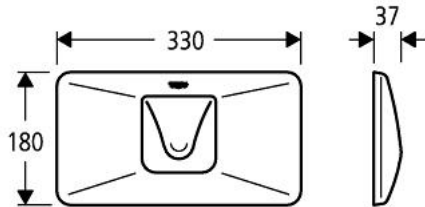

Pure Freude
an Wasser

37 054 SH0 Piastra di azionamento "Colani"

https://www.grohe.it/it_it/piastra-di-azionamento-colani-37054SH0.html

- per cassetta di sciacquo /da incasso 37 051/con volume di sciacquo regolabile 6 l - 9 l
- dimensioni 330 x 180 mm
- azionamento a pulsante
- in ABS